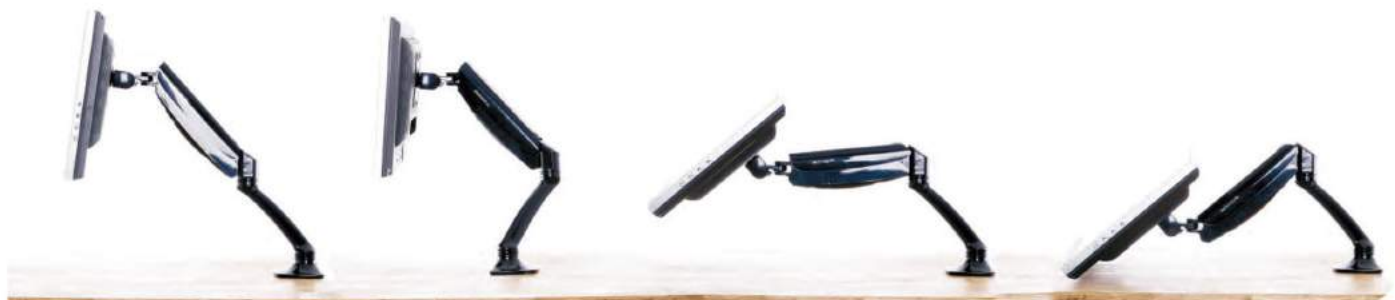

Soporte de monitor TN101

Soporte de monitor deluxe con estructura de aluminio de estilo moderno, ideal para optimizar y agregar elegancia a los espacios de oficina. Brinda una amplia variedad de ángulos de visión que facilita tanto el trabajo individual como en equipo y al mismo tiempo proporciona más espacio en la mesa de trabajo para laborar de forma cómoda.