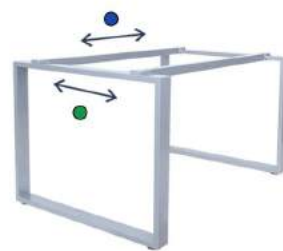

# Desko 1

Marco de escritorio de estructura metálica a medida.

Función regulable a lo largo desde 130 a 180 cm y en profundidad desde 60 hasta 89 cm. Disponible en color negro, blanco y gris

DESKO 1B

DESKO 1W