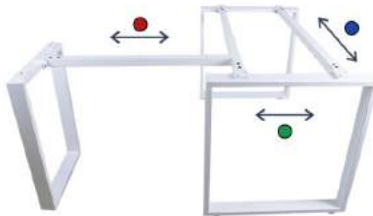

DESKO 1LB

DESKO 1LW

DESKO 1LG

Los marcos de escritorios son regulables en longitud desde 130 cm hasta 180 cm y el lado auxiliar es extensible de 60 cm hasta 89cm.

Opciones de venta

- Ventas de marcos de escritorios con tablero de melamine, MDF y vidrio.
- Venta solo para distribuidores sin tablero y entrega en caja para armar.