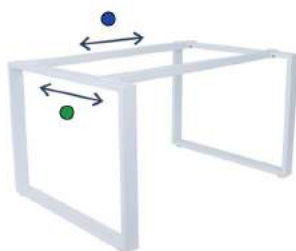

# Desko 1

Marco de escritorio de estructura metálica a medida.

Función regulable a lo largo desde 130 a 180 cm y en profundidad desde 60 hasta 89 cm. Disponible en color negro, blanco y gris

DESKO 1B

DESKO 1W