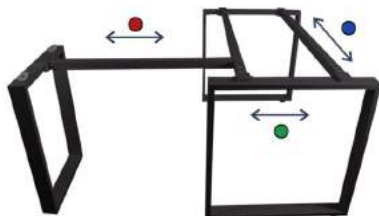

Desko 1

Marco de escritorio de estructura metálica a medida.

Función regulable a lo largo desde 130 a 180 cm y en profundidad desde 60 hasta 89 cm. Disponible en color negro, blanco y gris

Desko 1L

Marco de escritorio en L de estructura metálica a medida.

Función regulable a lo largo de la estructura principal de 130 a 180 cm. El lado auxiliar es extensible desde 60 hasta 89 cm. Disponible en color negro, blanco y gris

DESKO 1LB

Los marcos de escritorios son regulables en longitud desde 130 cm hasta 180 cm y el lado auxiliar es extensible de 60 cm hasta 89cm.

Opciones de venta

- Ventas de marcos de escritorios con tablero de melamine, MDF y vidrio.
- Venta solo para distribuidores sin tablero y entrega en caja para armar.

- 130 cm - 180 cm REGULABLE
- 89 cm - 60 cm REDUCIBLE (A PEDIDO)
- 60 cm - 89 cm REGULABLE (A PEDIDO)