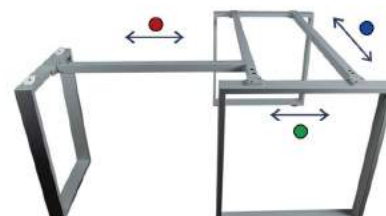

# Desko 1L

Marco de escritorio en L de estructura metálica a medida.

Función regulable a lo largo de la estructura principal de 130 a 180 cm. El lado auxiliar es extensible desde 60 hasta 89 cm. Disponible en color negro, blanco y gris

DESKO 1LB

DESKO 1LW

DESKO 1LG

Los marcos de escritorios son regulables en longitud desde 130 cm hasta 180 cm y el lado auxiliar es extensible de 60 cm hasta 89cm.

Opciones de venta

- Ventas de marcos de escritorios con tablero de melamine, MDF y vidrio.
- Venta solo para distribuidores sin tablero y entrega en caja para armar.